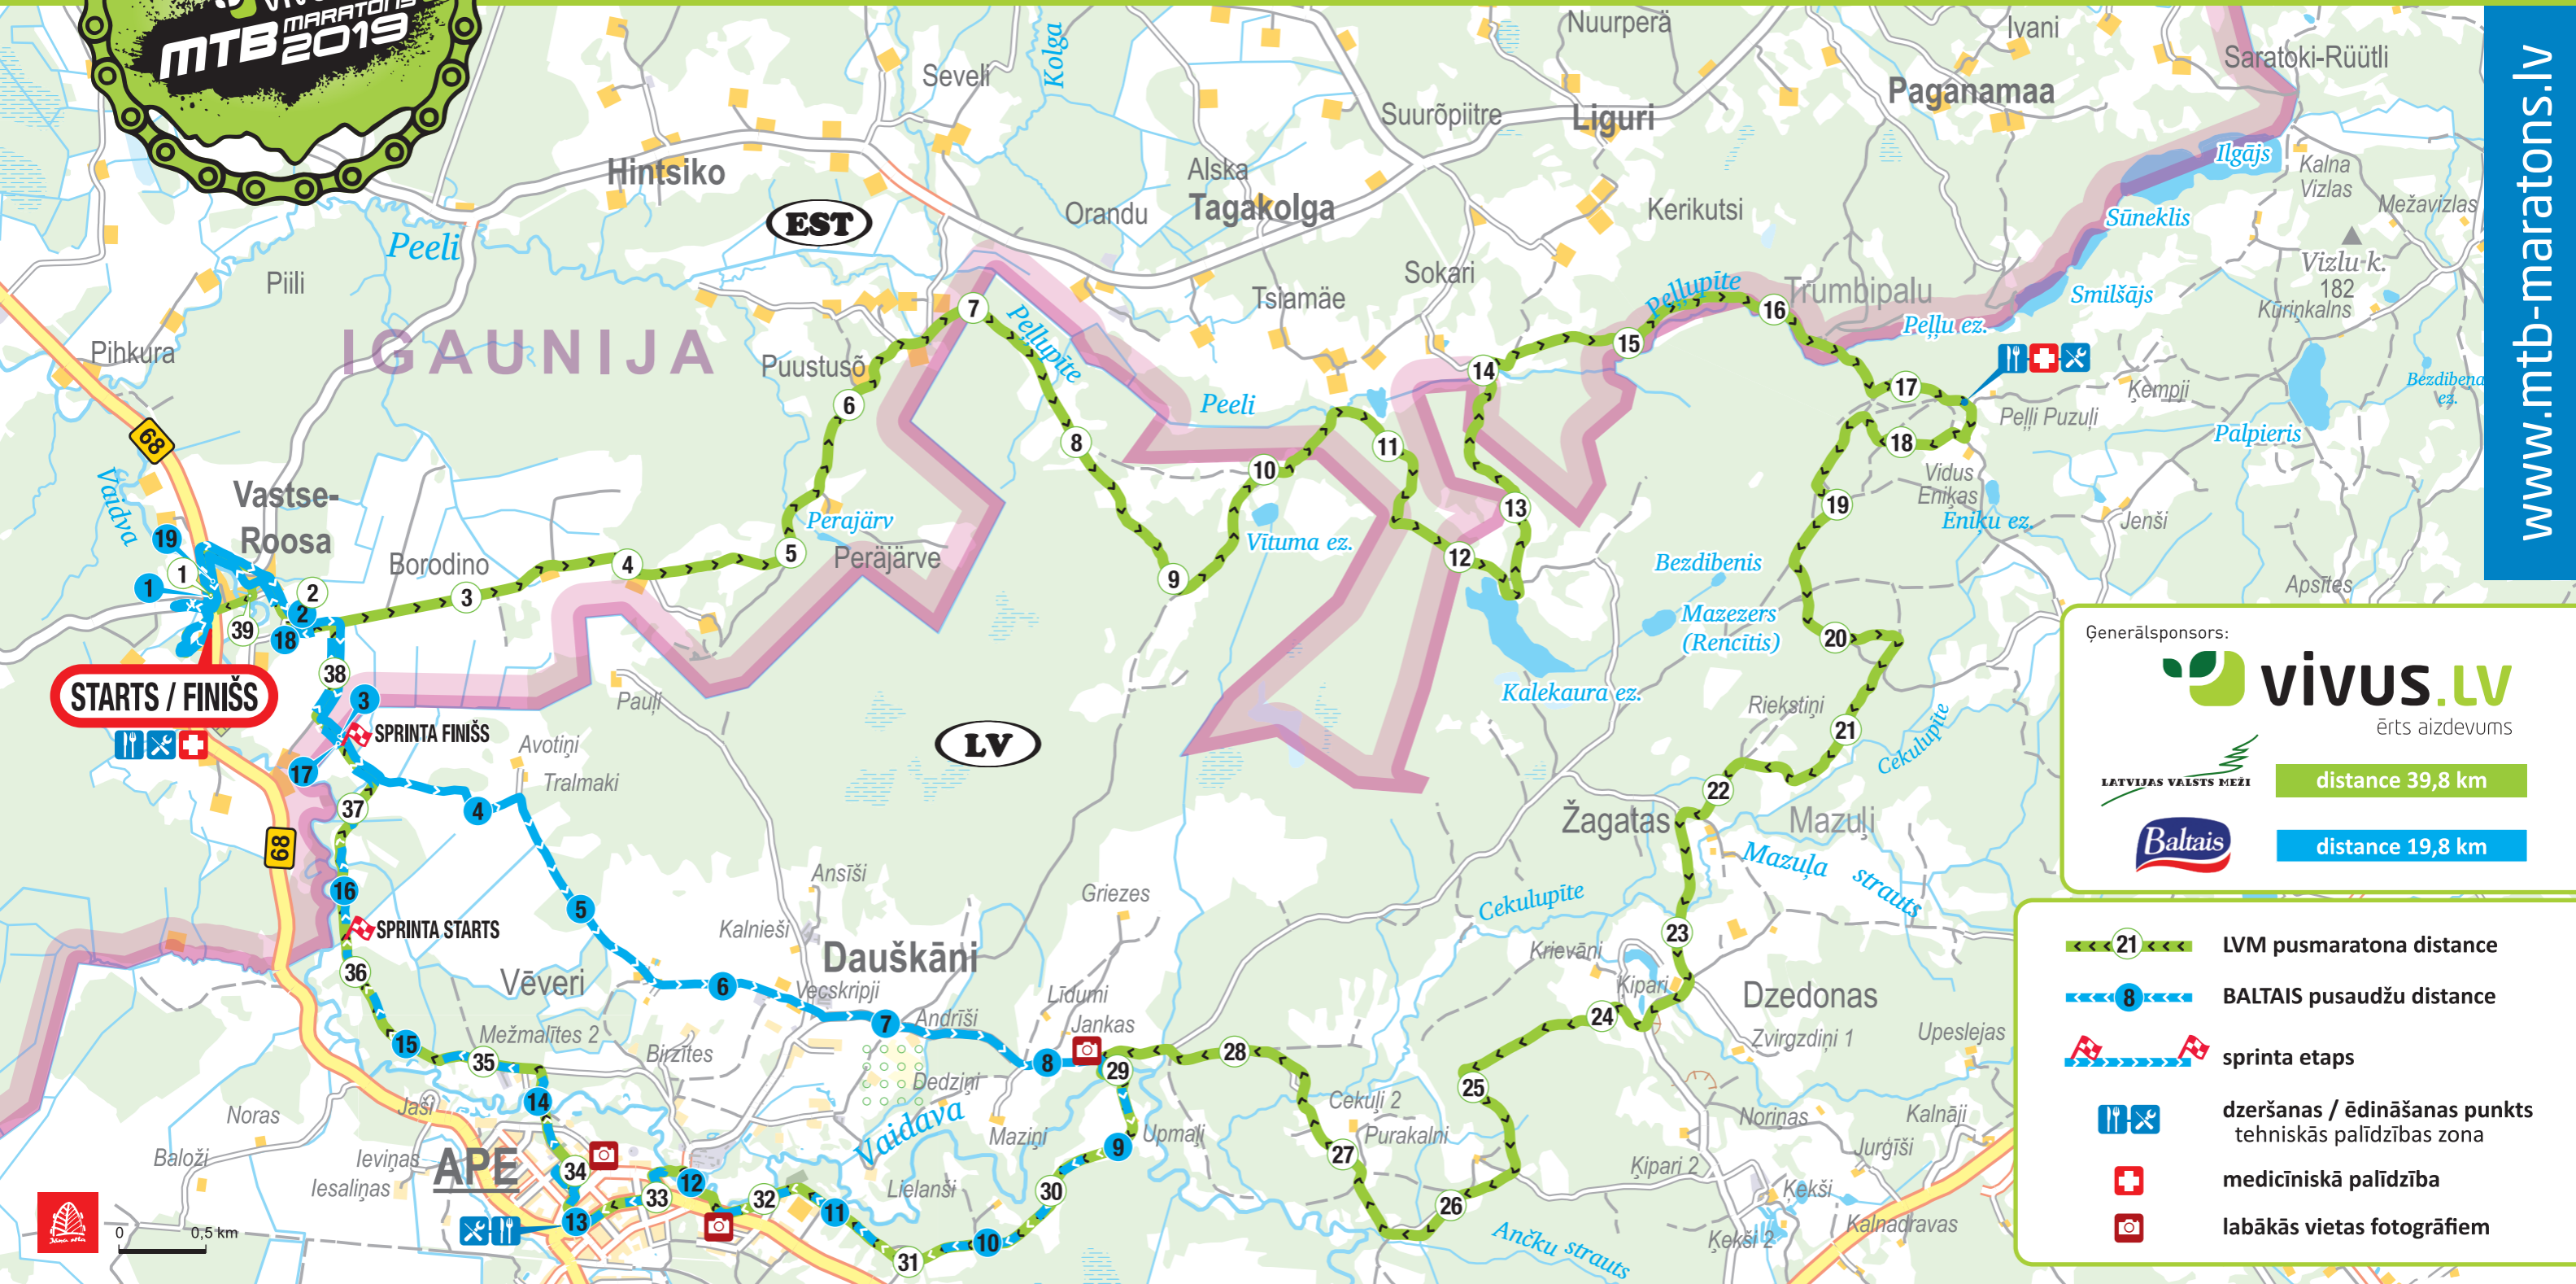

Ape/Vastse Roosa posms 7. septembrī

LVM pusmaratona un BALTAIS pusaudžu distances

www.mtb-maratons.lv

Ģenerālsponsors:

vivus.lv
ērts aizdevums

LATVIJAS VALSTS MEŽI

Baltais

distance 39,8 km

distance 19,8 km

- LVM pusmaratona distance
- BALTAIS pusaudžu distance
- sprinta etaps
- dzeršanas / ēdināšanas punkts
tehniskās palīdzības zona
- medicīniskā palīdzība
- labākās vietas fotogrāfiem

LVM pusmaratona distances profils

BALTAIS pusaudžu distances profils